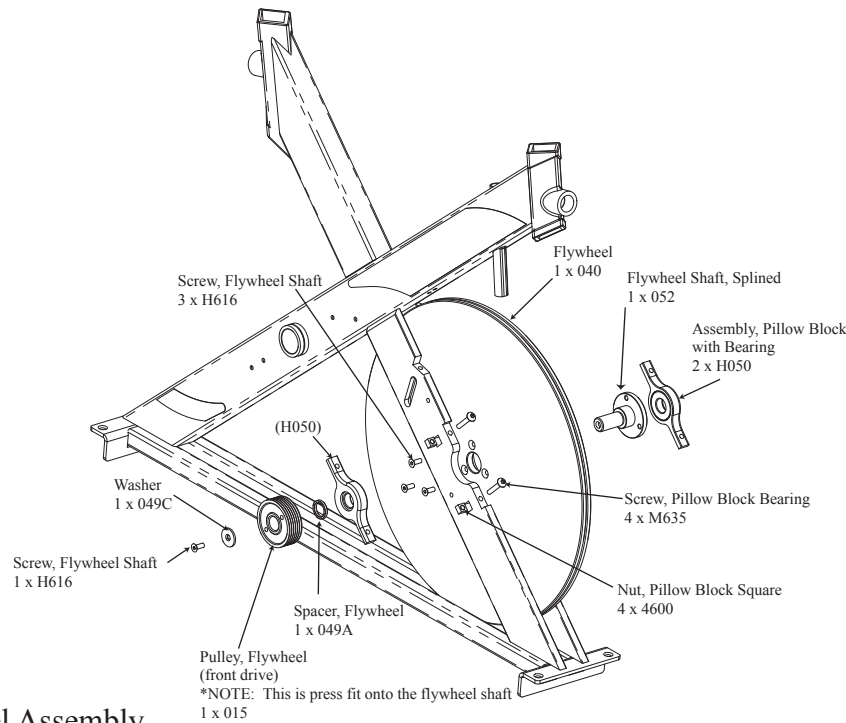

### Belt Tension

12-10-2004

- \*Assy, Tension Knob  
1 x PN 0270  
Includes:  
 Tension Knob/Rod  
 1 x PN 0276  
 Cover  
 1 x PN 0271  
 Spring  
 2 x PN 0273  
 Detent Nut  
 1 x PN 0275  
 Acorn Nut  
 1 x PN 0274

### Tension Knob Assembly

11-1-2004

### Flywheel Assembly

12-10-2004

- \*Assy, Bottom Bracket  
1 x BB-396  
Includes:  
 Right Bearing Cup  
 Left Bearing Cup  
 Lock Ring

### Crank Assembly

11-1-2004