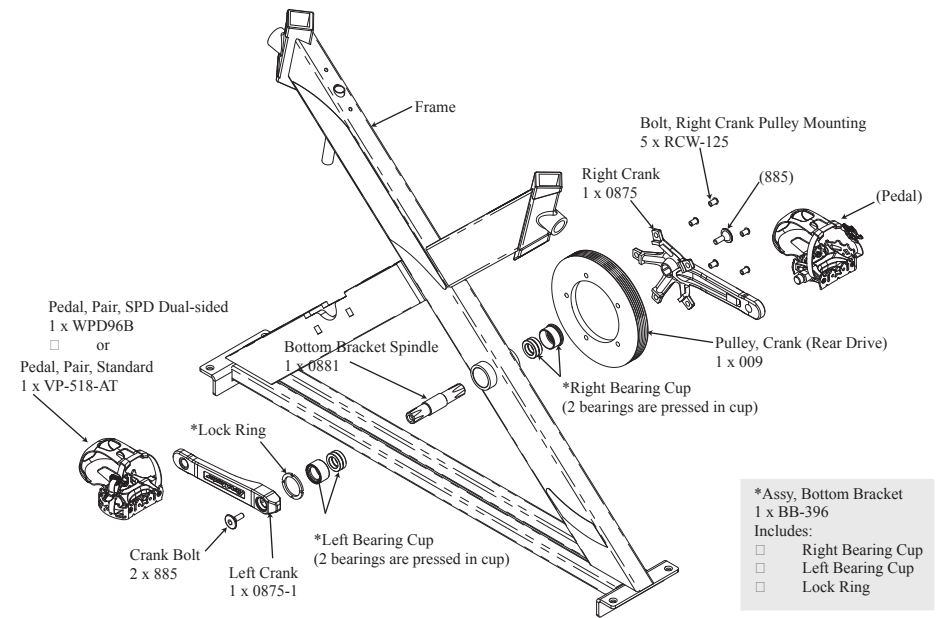

### Belt Tension

12-10-2004

- \*Assy, Tension Knob  
1 x PN 0270  
Includes:  
 Tension Knob/Rod  
 1 x PN 0276  
 Cover  
 1 x PN 0271  
 Spring  
 2 x PN 0273  
 Detent Nut  
 1 x PN 0275  
 Acorn Nut  
 1 x PN 0274

### Tension Knob Assembly

11-1-2004

### Flywheel Assembly

12-10-2004

- \*Assy, Bottom Bracket  
1 x BB-396  
Includes:  
 Right Bearing Cup  
 Left Bearing Cup  
 Lock Ring

### Crank Assembly

11-1-2004