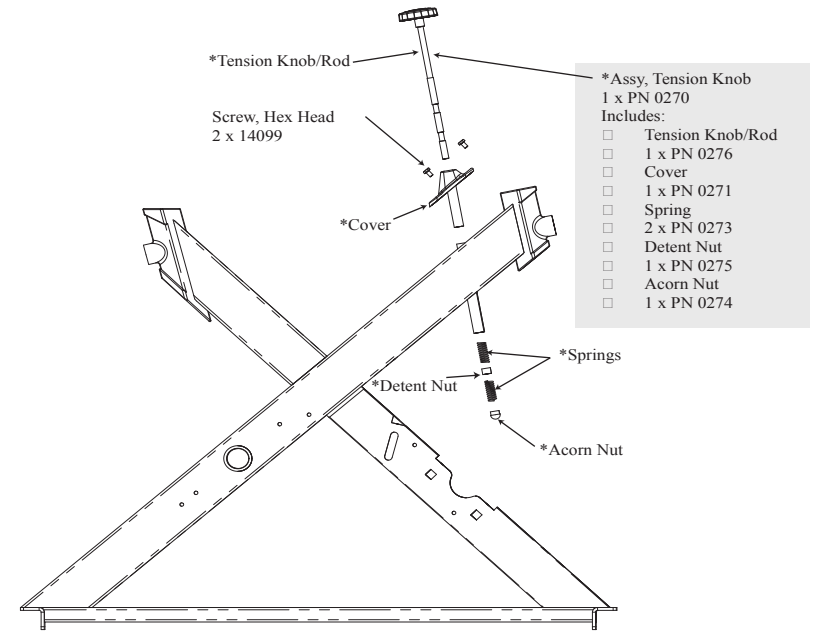

### Belt Tension

12-10-2004

- \*Assy, Tension Knob  
1 x PN 0270  
Includes:  
 Tension Knob/Rod  
 1 x PN 0276  
 Cover  
 1 x PN 0271  
 Spring  
 2 x PN 0273  
 Detent Nut  
 1 x PN 0275  
 Acorn Nut  
 1 x PN 0274

### Tension Knob Assembly

11-1-2004

### Flywheel Assembly

12-10-2004

- \*Assy, Bottom Bracket  
1 x BB-396  
Includes:  
 Right Bearing Cup  
 Left Bearing Cup  
 Lock Ring